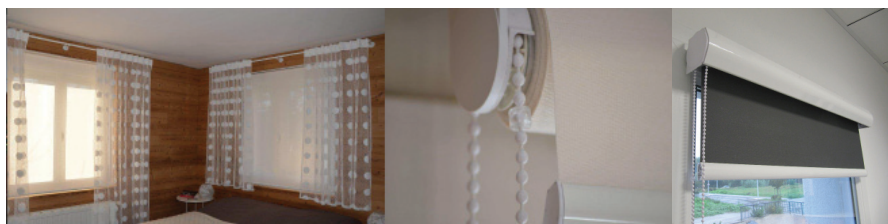

Guidage par câbles acier reliés entre eux par un ressort.

Guidage par coulisses pour offrir une occultation totale

Gamme de tissus

La gamme DECOROLL répond aux exigences de protection solaire.

Les incidences de la toile sur le confort visuel et thermique sont précisément mesurées : facteur solaire, transmission lumineuse, transmission UV.