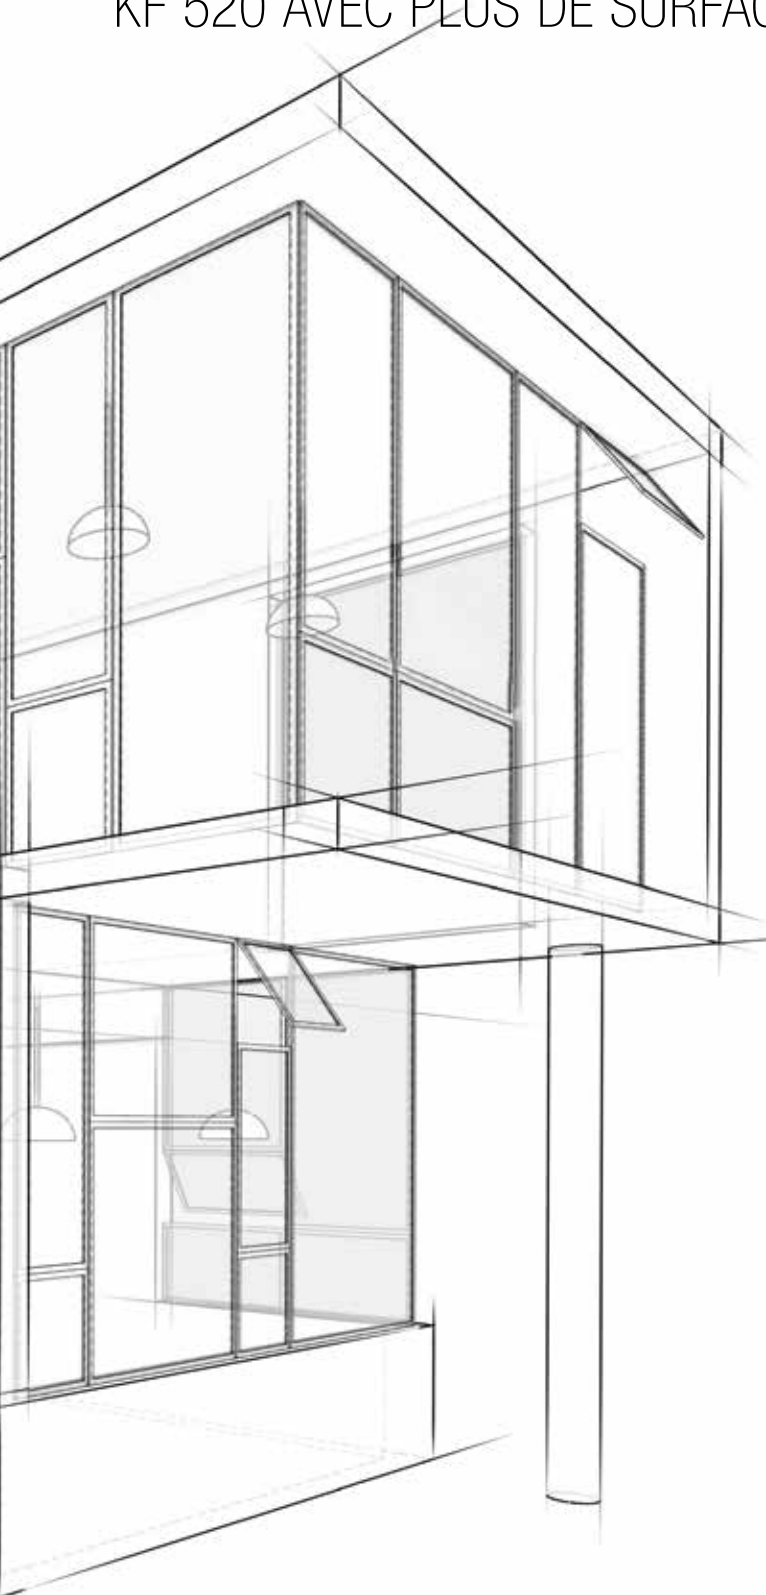

KF 520 – la nouvelle génération de fenêtres Internorm allie **design innovant** et **savoir-faire technique**. L'**ouvrant caché** permet un meilleur apport de la lumière. La **quincaillerie** est complètement **intégrée** dans l'ouvrant, celle-ci est **invisible**, grâce à un système de verrouillage révolutionnaire **I-tec Secure**

En standard, la menuiserie **KF 520** répond à la norme **RC2** qui garantit un niveau de sécurité optimal.

Design

- Cadre réduit, apport de lumière de plus de 17%
- Grande surface vitrée (triple vitrage 48 mm)
- Design épuré et moderne
- Verrouillage entièrement intégré dans le vantail

Le meilleur vitrage isolant
chez Internorm
Maintenant en standard
sur la nouvelle KF 520

Maintenant en standard sur la fenêtre KF 520

Le choix de fenêtres s'ouvrant sur l'extérieur est de plus en plus sollicité dans les projets de maisons. Des cadres de fenêtres minces avec de grandes surfaces vitrées sont la condition essentielle de l'architecture moderne. Pour apporter encore plus de lumière naturelle à votre intérieur, le vitrage Premium ECLAZ® est d'ores et déjà standard chez Internorm. Les rayonnements du spectre lumineux sont diffusés à travers le verre et assurent jusqu'à 10 % de lumière du jour en plus.

Plus de vitrage

CADRE ÉTROIT POUR LA NOUVELLE FENÊTRE KF 520 AVEC PLUS DE SURFACE VITRÉE

Le vantail de la fenêtre KF 520 ne peut être distingué de l'extérieur par son aspect vitré d'un vitrage fixe. Cela signifie que la fenêtre ressemble à un vitrage fixe, alors qu'elle peut effectivement s'ouvrir. Côté intérieur, la largeur de vue du dormant et de l'ouvrant est particulièrement étroite car le dormant est affleurant à l'ouvrant. La solution parfaite pour une architecture moderne et design.