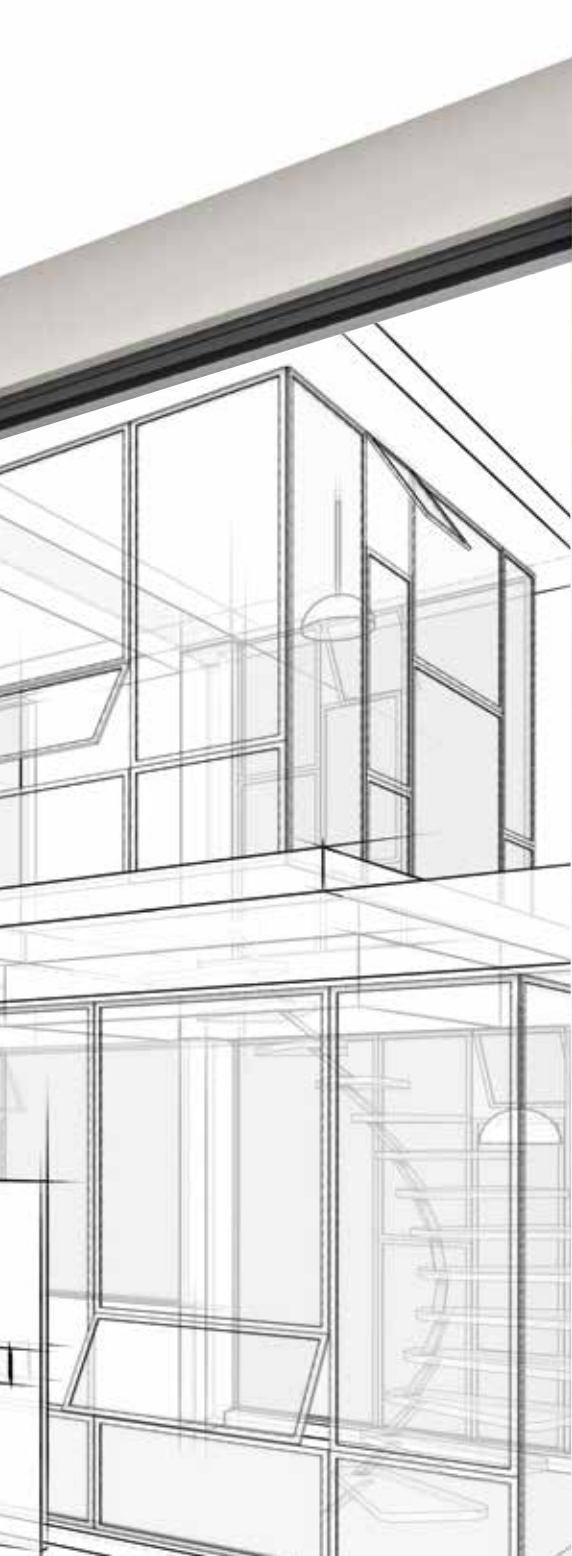

KF520

„la nouvelle génération de fenêtres“

*La raison a besoin
de lumière.*

*L'émotion souhaite
simplement vivre.*

Internorm, évidemment !

Internorm[®]

Fenêtres – Portes

Innovation

KF 520 – la nouvelle génération de fenêtres Internorm allie **design innovant** et **savoir-faire technique**. L'**ouvrant caché** permet un meilleur apport de la lumière. La **quincaillerie** est complètement **intégrée** dans l'ouvrant, celle-ci est **invisible**, grâce à un système de verrouillage révolutionnaire **I-tec Secure**

En standard, la menuiserie **KF 520** répond à la norme **RC2** qui garantit un niveau de sécurité optimal.

Design

- Cadre réduit, apport de lumière de plus de 17%
- Grande surface vitrée (triple vitrage 48 mm)
- Design épuré et moderne
- Verrouillage entièrement intégré dans le vantail