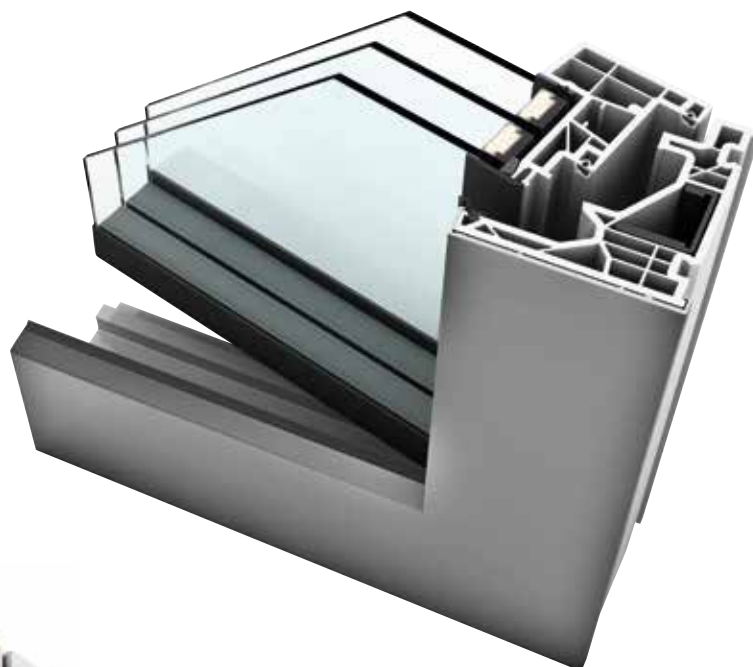

KF520

„la nouvelle génération de fenêtres“

*La raison a besoin
de lumière.*

*L'émotion souhaite
simplement vivre.*

Internorm, évidemment !

Internorm[®]

Fenêtres – Portes

Innovation

KF 520 – la nouvelle génération de fenêtres Internorm allie **design innovant** et **savoir-faire technique**. L'**ouvrant caché** permet un meilleur apport de la lumière. La **quincaillerie** est complètement **intégrée** dans l'ouvrant, celle-ci est **invisible**, grâce à un système de verrouillage révolutionnaire **I-tec Secure**

En standard, la menuiserie **KF 520** répond à la norme **RC2** qui garantit un niveau de sécurité optimal.

Design

- Cadre réduit, apport de lumière de plus de 17%
- Grande surface vitrée (triple vitrage 48 mm)
- Design épuré et moderne
- Verrouillage entièrement intégré dans le vantail

Plus de vitrage

CADRE ÉTROIT POUR LA NOUVELLE FENÊTRE KF 520 AVEC PLUS DE SURFACE VITRÉE

Le vantail de la fenêtre KF 520 ne peut être distingué de l'extérieur par son aspect vitré d'un vitrage fixe. Cela signifie que la fenêtre ressemble à un vitrage fixe, alors qu'elle peut effectivement s'ouvrir. Côté intérieur, la largeur de vue du dormant et de l'ouvrant est particulièrement étroite car le dormant est affleurant à l'ouvrant. La solution parfaite pour une architecture moderne et design.