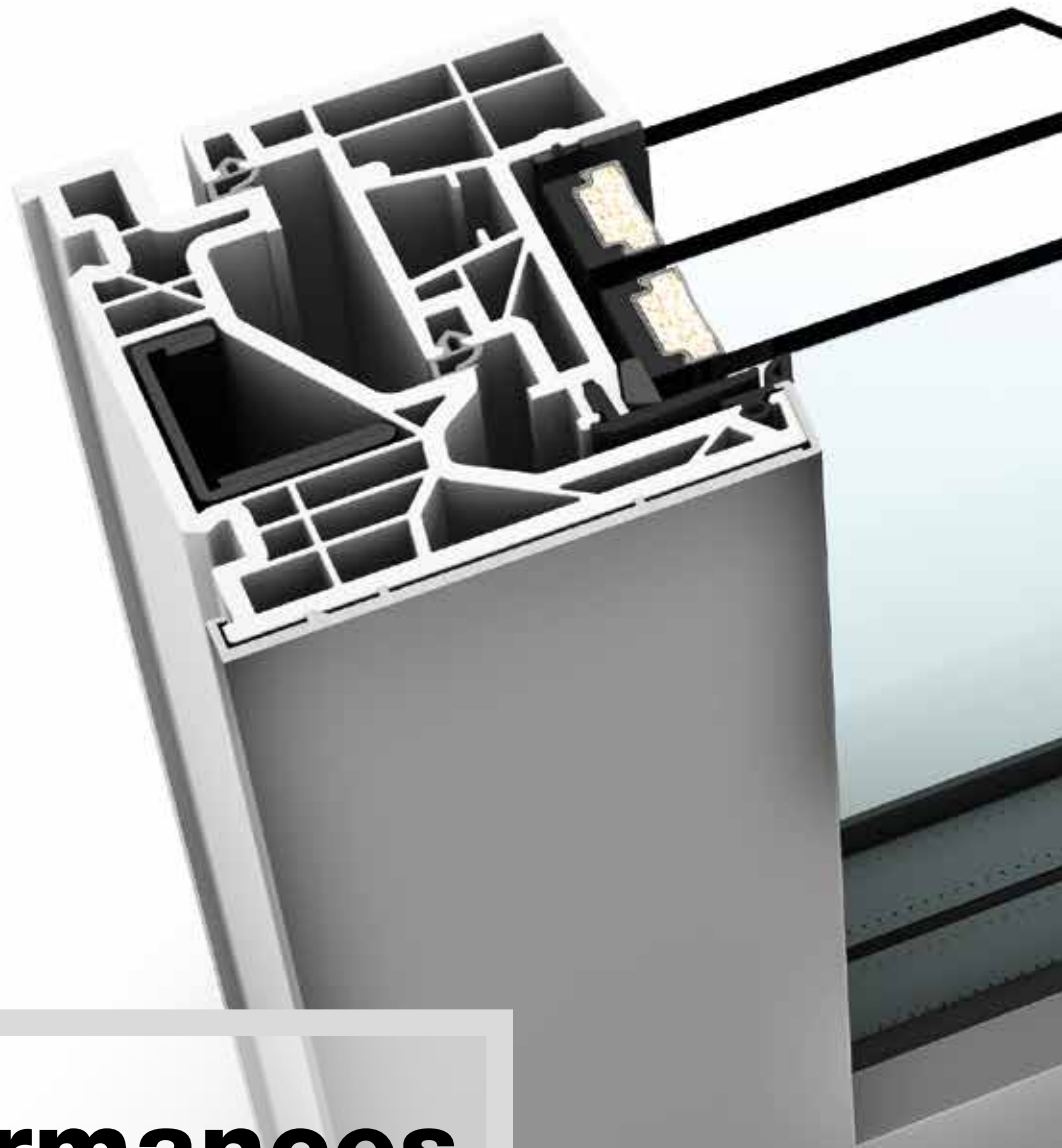

Performances techniques

Thermique

U_w jusqu'à 0,63 W/m²K

Phonique

jusqu'à 46 dB

Sécurité

RC3, RC2, RC2N

Verrouillage

intégré

Epaisseur

90/93 mm

I-tec Vitrage

I-tec Secure