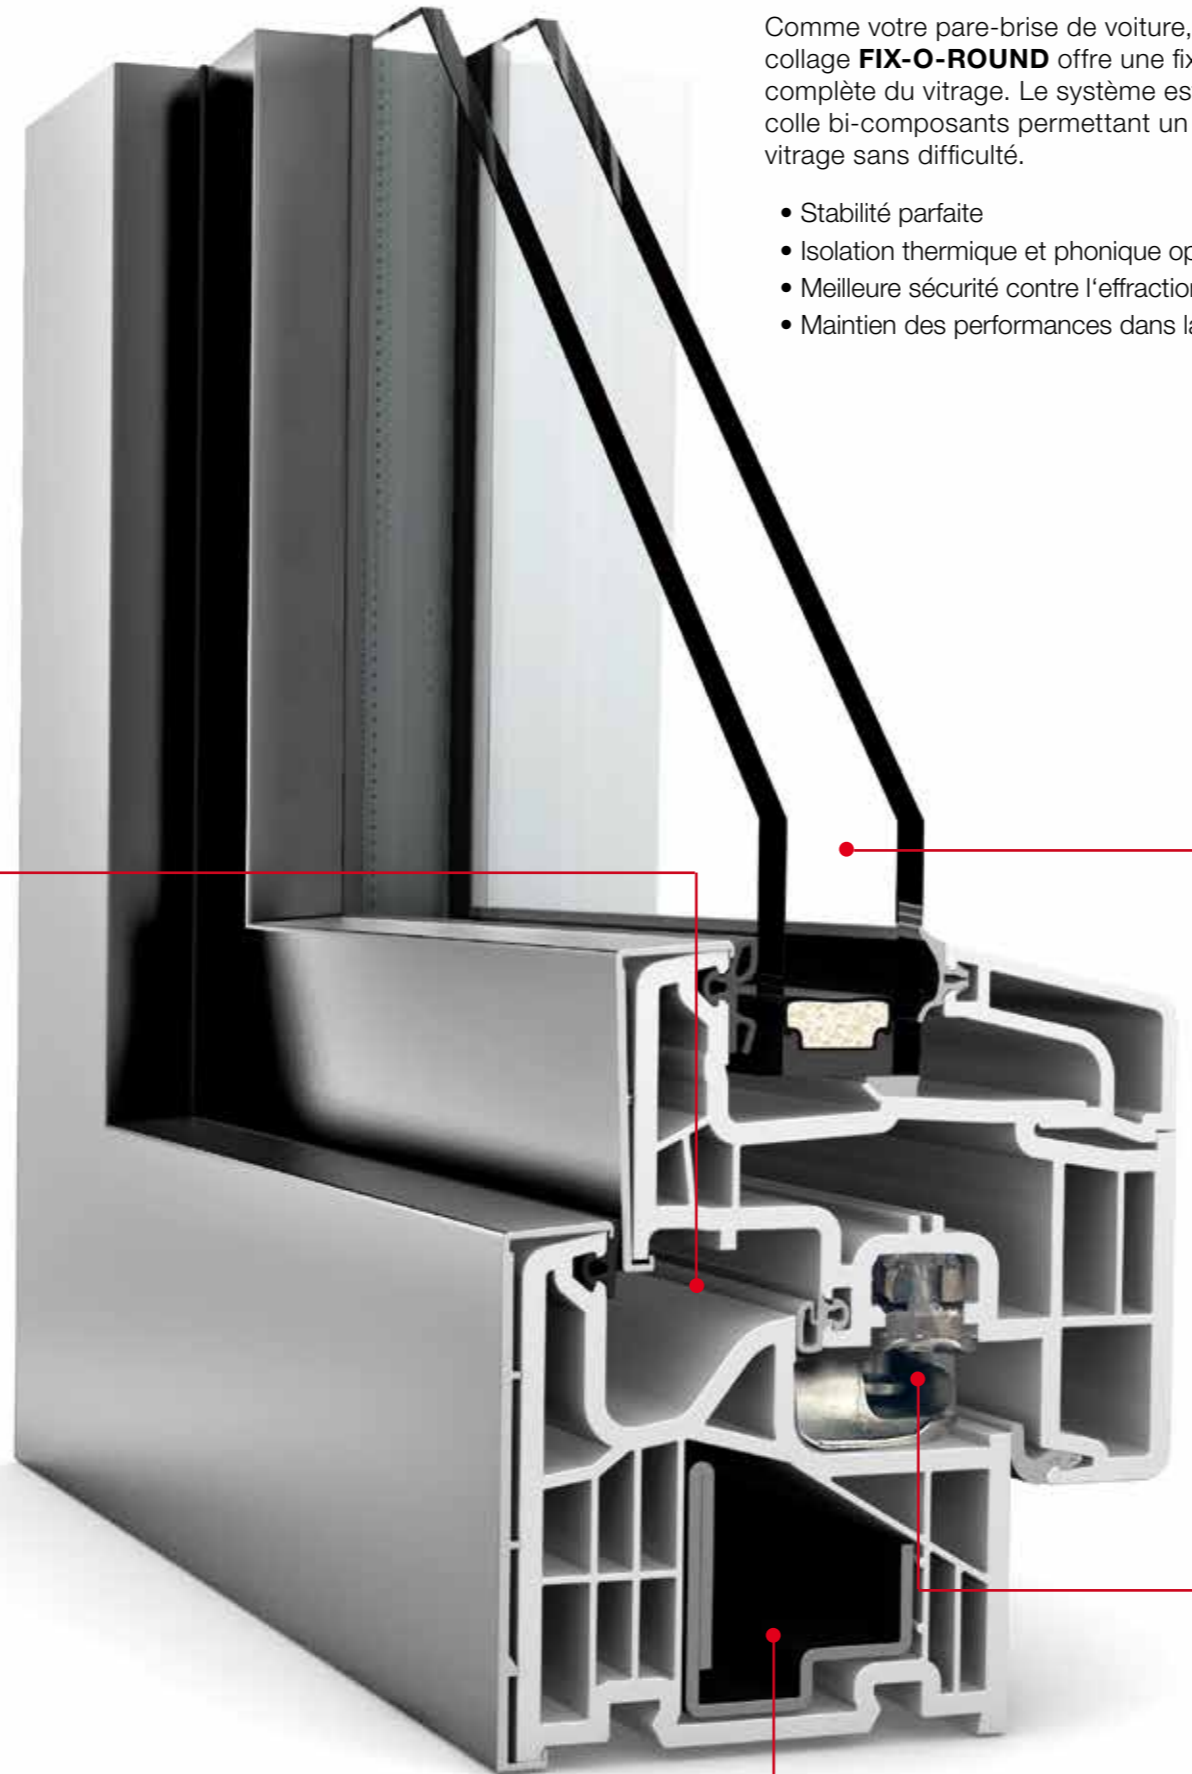

3 DESIGNS POSSIBLES

Accordez vos fenêtres avec votre style d'habitation. home pure, home soft, ambiente

I-tec Vitrage

Comme votre pare-brise de voiture, le procédé de collage **FIX-O-ROUND** offre une fixation périphérique complète du vitrage. Le système est composé d'une colle bi-composants permettant un remplacement de vitrage sans difficulté.

- Stabilité parfaite
- Isolation thermique et phonique optimale
- Meilleure sécurité contre l'effraction
- Maintien des performances dans la durée

FINITION : C'EST VOUS QUI DÉCIDEZ !

3 BARRIÈRES DE JOINTS

- 1 joint de propreté extérieure
- 1 joint central qui isole de la poussière et de l'humidité l'ensemble de la quincaillerie (fonctionnement et durée de vie renforcée)
- 1 joint d'étanchéité intérieur
- Excellente performance phonique et thermique

OSCILLO BATTANT DE SÉRIE

Une fonction idéale pour la ventilation de votre habitation sans risque d'intrusion ou de dégâts en cas de pluie.

Les ouvrants semi-fixes sont équipés de série de quincailleries avec réglages bi-directionnels.

6 CHAMBRES DORMANT ET 5 CHAMBRES OUVRANT

- Profil dormant 74 mm (avec capotage)
- Rigidité des profils
- Maintien des performances
- Renfort acier dans le dormant
- Stabilité exceptionnelle lors de la pose

DOUBLE VITRAGE 24 MM

- Un vitrage performant avec gaz argon et couche ECLAZ de série
- Valeurs standards vitrage ECLAZ $U_g = 1,1 \text{ W/m}^2\text{K}$, $U_w = 1,3 \text{ W/m}^2\text{K}$ et isolation phonique 33 dB
- Valeur possible avec intercalaire ISO : $U_w = 1,2 \text{ W/m}^2\text{K}$
- $Sw = 0,45$
- Classement AEV (Air/Eau/Vent) : $A_4 E_{9A} V_{C4/B4}^*$

TRIPLE VITRAGE 48 MM