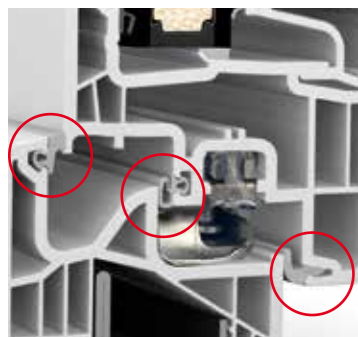

3 BARRIÈRES DE JOINTS

- 1 joint de propreté extérieure
- 1 joint central qui isole de la poussière et de l'humidité l'ensemble de la quincaillerie (fonctionnement et durée de vie renforcée)
- 1 joint d'étanchéité intérieur
- Excellente performance phonique et thermique