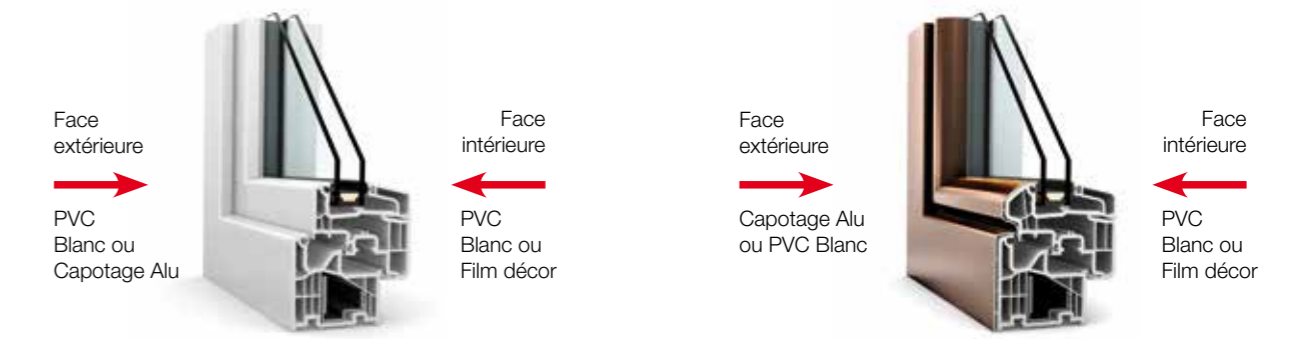

3 DESIGNS POSSIBLES

Accordez vos fenêtres avec votre style d'habitation. home pure, home soft, ambiente

home pure Uniquement avec capotage Alu
home soft
ambiente

I-tec Vitrage

Comme votre pare-brise de voiture, le procédé de collage **FIX-O-ROUND** offre une fixation périphérique complète du vitrage. Le système est composé d'une colle bi-composants permettant un remplacement de vitrage sans difficulté.

- Stabilité parfaite
- Isolation thermique et phonique optimale
- Meilleure sécurité contre l'effraction
- Maintien des performances dans la durée

FINITION : C'EST VOUS QUI DÉCIDEZ !

Exemple : coupe présentée en version PVC Blanc extérieur et PVC Blanc intérieur
Exemple : coupe présentée en version Capoté Alu extérieur et Film décor intérieur