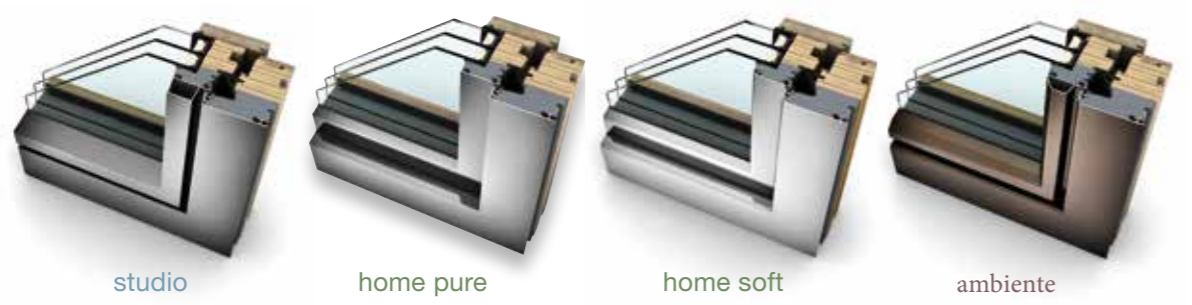

4 DESIGNS POSSIBLES
Accordez vos fenêtres avec votre style d'habitation. studio, home pure, home soft, ambiente