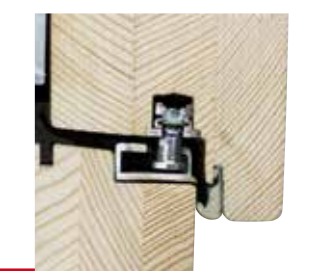

CAPOTAGE ALU CÔTÉ EXTÉRIEUR

- Laquage haute résistance dans toutes les couleurs
- Bois/Mousse/Aluminium, une combinaison parfaite pour des performances optimales

3 BARRIÈRES DE JOINTS

- 1 joint de propreté extérieure
- 1 joint central qui isole de la poussière et de l'humidité l'ensemble de la quincaillerie (fonctionnement et durée de vie renforcée)
- 1 joint d'étanchéité intérieure
- Excellente performance phonique et thermique

LES PLUS HAUTES EXIGENCES ECOLOGIQUES

Lasure épaisse sans solvant – traitement des bois sans insecticide.

GALET CHAMPIGNONS

Pour votre sécurité, un galet spécial anti dégonflage est monté de série sur le vantail oscillo battant.